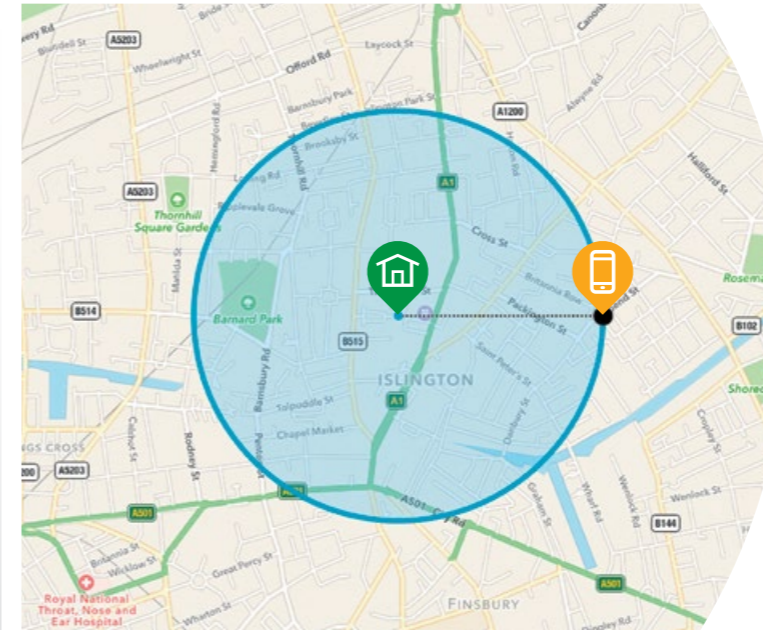

## Slim wordt steeds slimmer

**Op locatie gebaseerde temperatuurinstelling (geofencing) tilt automatische temperatuurregeling naar een hoger niveau**

- Als de thermostaat met de Lyric app is verbonden, kan geofencing technologie worden gebruikt om te bepalen waar de gebruiker zich bevindt. Het weet wanneer uw klant op weg naar huis is en verhoogt automatisch de temperatuur, zodat de gebruiker comfortabel thuiskomt.
- Wanneer de gebruiker buiten een bepaalde afstand van de woning komt, gaat de Lyric T6 automatisch naar de gewenste besparende temperatuurinstelling, zodat verspilling van energie wordt voorkomen.