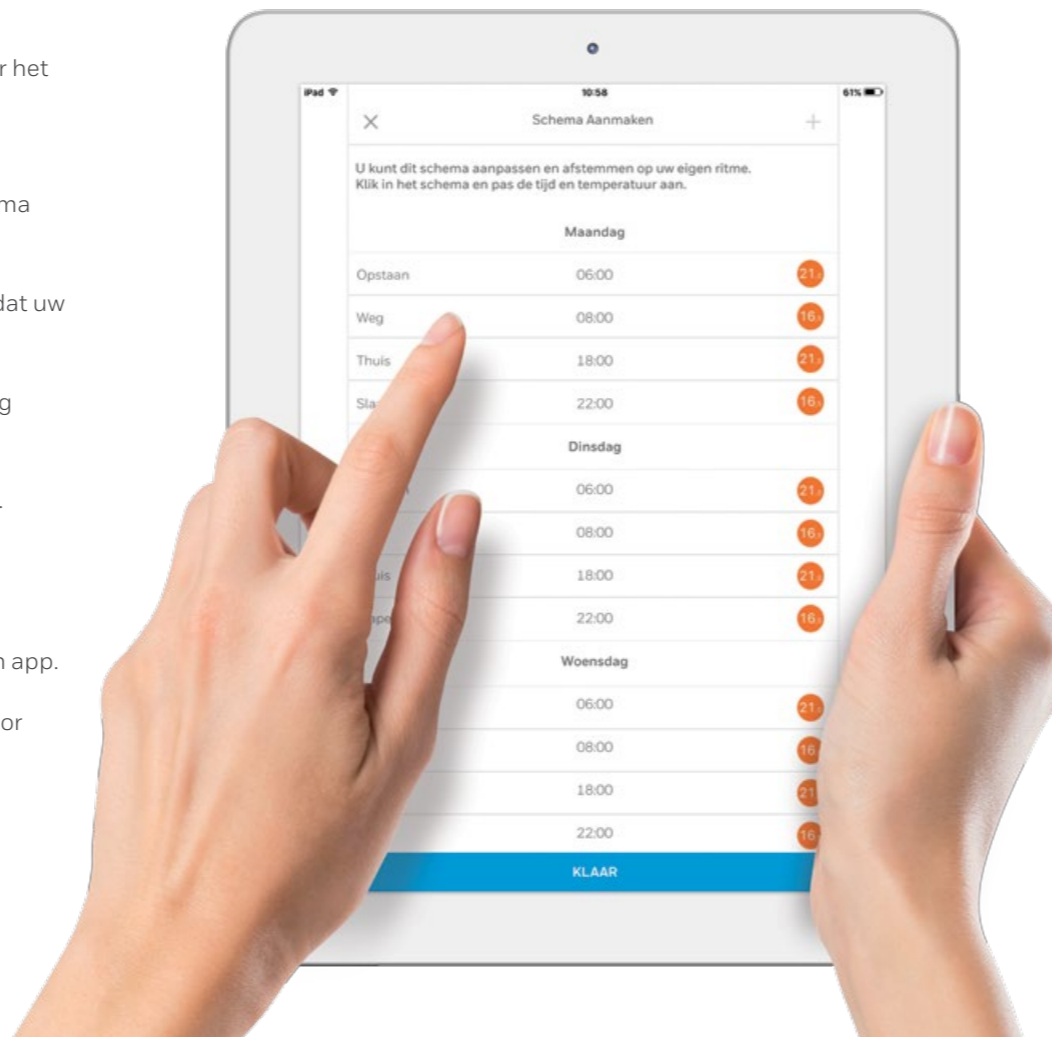

Volledige controle. Waar en wanneer u wilt

Met de Lyric app heeft uw klant complete controle over het wooncomfort. Vanaf elke willekeurige locatie.

- Met de overzichtelijke Lyric App kunnen uw klanten eenvoudig de temperatuur instellen en het programma wijzigen.
- Overzichtelijke en duidelijke displays zorgen ervoor dat uw klant de controle heeft.
- Simpele op locatie gebaseerde temperatuurinstelling (geofencing).
- Gebruikersregistratie en configuratie in de Lyric app. Niet nodig om een website te bezoeken.
- Weer rapportage.
- Automatische synchronisatie tussen thermostaat en app.

Honeywell blijft de Lyric app innoveren als platform voor toekomstige slimme producten.