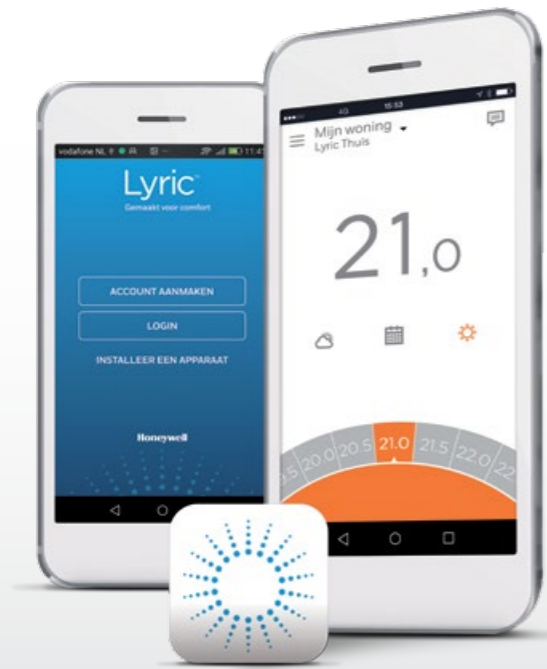

Ontwikkeld voor nu en de toekomst

De Lyric app

Geen gecompliceerde installeurstellingen meer; de Lyric app maakt een snelle installatie via smartphone of tablet mogelijk en garandeert een correcte installatie, die direct klaar is voor uw klant om te gebruiken.