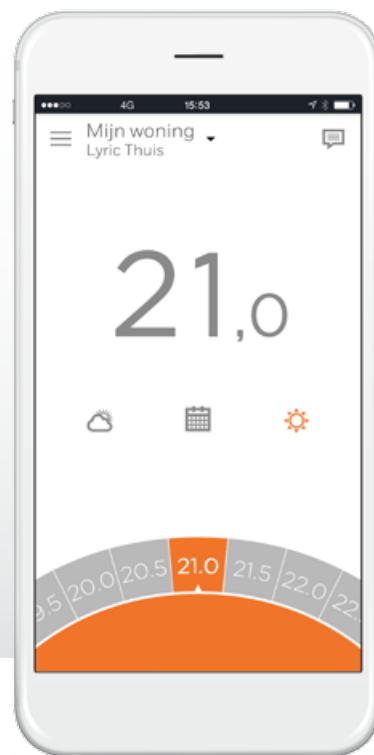

GEMAAKT VOOR COMFORT

De Lyric T6 is speciaal ontworpen om te voldoen aan de groeiende vraag naar steeds slimmere, connected comfortproducten.

Innovatiever en toch eenvoudiger

De Lyric T6 biedt klanten innoverende functionaliteiten die aansluiten bij hun manier van leven terwijl tegelijkertijd het installeren en inbedrijfstellen eenvoudiger wordt gemaakt.

Eén thermostaat, meerdere toepassingen

De Lyric T6 is zowel bedraad als draadloos beschikbaar en universeel toepasbaar op elk aan/uit cv-toestel (24-230V) en OpenTherm toestel.

Techniek voor de toekomst

De Lyric app geeft gebruikers volledige controle over hun verwarming. Op elk moment en overal ter wereld.

Slim wordt steeds slimmer

De op locatie gebaseerde temperatuurregeling (geofencing technologie) maakt deze thermostaat nog energie-efficiënter. Voeg dit bij de ingebouwde wifi, optimale start- en stop en intelligente aan/uit en OpenTherm ketelaansturing en de Lyric T6 is écht een slim apparaat.

Kijk voor meer informatie op:

lyricT6.honeywell.com

Honeywell

Postbus 12683

1100 AR Amsterdam Z.O.

Tel: 020 - 56 56 392

kijkvoelbeleef.nl

getconnected.honeywell.com

© 2016 Honeywell International Inc.

Honeywell